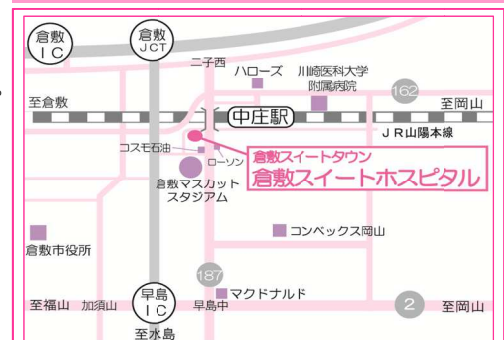

診療時間 午前 9:00~12:30 午後 1:30~5:30

休診日 日曜日・祝日 (急患はこの限りではありません)

※初めて来院される方…診療時間内に受付(1F)へお越しいただくか、お電話ください。

倉敷スイートホテル TEL (086) 463-7111 (代表)

◇ 当院までのアクセス ◇

JR山陽本線をご利用の場合
● JR中庄駅南出口より西へ徒歩約3分
お車で越しの場合
● 倉敷ICよりお車で約15分
● 早島ICよりお車で約10分